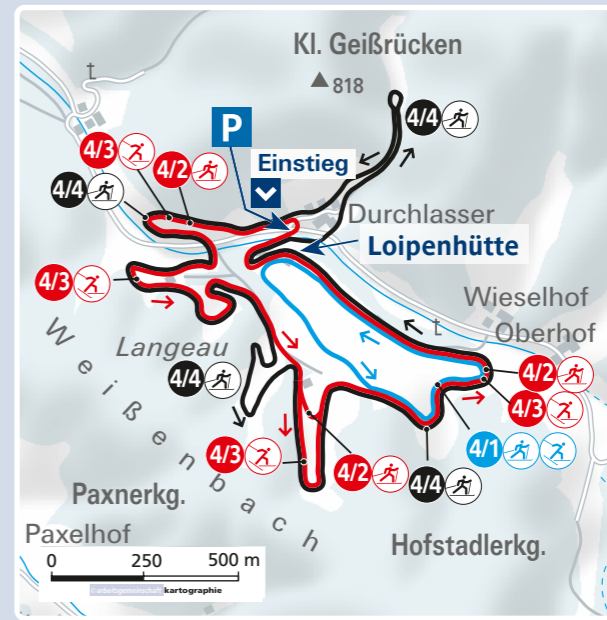

NIEDERÖSTERREICH
Einfach erfrischend.

Mostviertel

VIELSEITIGES LANGLAUFEN

Nordisches Zentrum St. Aegy

im Traisen-Gölsental

© schwarz-koenig.at

Mit Unterstützung von Land und Europäischer Union

LE 14-20
Entwicklung für den Ländlichen Raum

Europäischer
Landwirtschaftsfonds für
die Entwicklung des
ländlichen Raums:
Hier investiert Europa in
die ländlichen Gebiete.

Übersicht Loipengebiete

1 3 Verbindungsloipe & Kernhofer-Loipen

- 1 Verbindungsloipe 5,0 km
- 3/1 Lanxingerloipe 2,7 km
- 3/2 Hinterbichlerloipe 6,0 km
- 3/3 Gippelloipe 5,5 km

Service & Verleih
nordicsports academy
3193 St. Aegydt, Markt 11
M 0676/887 802 98
www.sportstrametz.at

4 Loipen Langeau im Weißenbachtal

- 4/1 Hüttenloipe 2,0 km
- 4/2 Waldloipe 3,0 km
- 4/3 Langeauer Skatingloipe 4,5 km
- 4/4 Durchlasserloipe 6,5 km