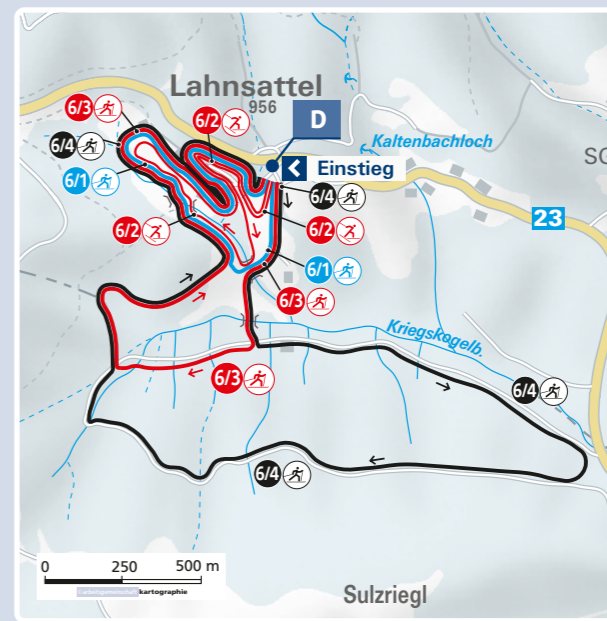

Mehr Informationen finden Sie unter www.nordischeszentrum.at, www.sportstrametz.at

AKTUELLE KURSTERMINE
UND TRAININGSPROGRAMME
Jetzt buchen!

5 Göllerloipen am Gscheid

- 5/1 Sonnenhangloipe 2,5 km
- 5/2 Rotenbachloipe 4,4 km
- 5/2a Rotenbachloipe 3,0 km
- 5/3 Panoramaloipe 4,2 km
- 5/4 Gschoadloipe 7,5 km
- 5/5 Feichtenbachloipe 1,5 km

Service & Verleih
Gschoadwirt
3195 Kernhof, Gscheid 7
T 02768/72 20, www.gschoadwirt.at

6 Zweiländerloipen in Lahnsattel

- 6/1 Sonnenloipe 3,0 km
- 6/2 Lahnsattler Skatingloipe 3,3 km
- 6/3 Göllerblickloipe 5,0 km
- 6/4 Waldloipe 9,5 km